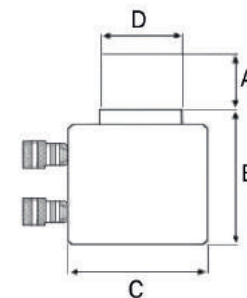

Model No.	Capacity	A	B	C	D	Effective Area	Oil Capacity	Weight			
	ton	Stroke mm	Closed Height mm	Outside Diameter mm	Rod Diameter mm				cm²	cm³	kg
HDA-15010	150	100	275	225	120	213,82	1132	74,0			
HDA-15015		150	325				1698	85,5			
HDA-15020		200	375				2264	97,0			
HDA-15025		250	425				2830	108,5			
HDA-15030		300	475				3396	120,0			
HDA-15035		350	525				3962	131,5			
HDA-20010	200	100	290	255	140	283,53	1540	101,0			
HDA-20015		150	340				2310	116,0			
HDA-20020		200	390				3080	131,0			
HDA-20025		250	440				3850	146,0			
HDA-20030		300	490				4620	161,0			
HDA-20035		350	540				5390	176,0			
HDA-25010	250	100	300	290	165	363,05	2140	137,0			
HDA-25015		150	350				3210	157,0			
HDA-25020		200	400				4280	177,0			
HDA-25025		250	450				5350	197,0			
HDA-25030		300	500				6420	217,0			
HDA-25035		350	550				7490	237,0			
HDA-30010	300	100	325	320	190	433,74	2836	183,0			
HDA-30015		150	375				4254	209,0			
HDA-30020		200	425				5672	235,0			
HDA-30025		250	475				7090	261,0			
HDA-30030		300	525				8508	287,0			
HDA-40010	400	100	365	380	215	572,56	3629	290,0			
HDA-40015		150	415				5443	326,5			
HDA-40020		200	465				7257	363,0			
HDA-40025		250	515				9072	399,0			
HDA-40030		300	565				10886	434,5