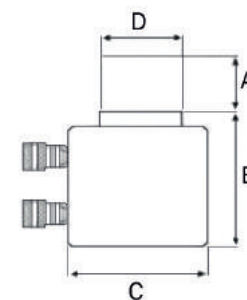

HDA Series

Double acting
Hydraulic return
150 - 1 000 ton capacity
100 - 350 mm stroke
Totally 58 models
700 bar maximum operating pressure

Model No.	Capacity	A	B	C	D	Effective Area	Oil Capacity	Weight
	ton	Stroke mm	Closed Height mm	Outside Diameter mm	Rod Diameter mm			
HDA-50010	500	100	390	420	240	706,86	4524	390
HDA-50015		150	440				6786	435
HDA-50020		200	490				9048	480
HDA-50025		250	540				11310	525
HDA-50030		300	590				13542	570
HDA-60010	600	100	415	465	260	855,30	5310	515
HDA-60015		150	465				7965	570
HDA-60020		200	515				10620	625
HDA-60025		250	565				13275	680
HDA-60030		300	615				15930	735
HDA-70010	700	100	430	500	290	1017,88	6606	621
HDA-70015		150	480				9909	662
HDA-70020		200	530				13212	703
HDA-70025		250	580				16515	744
HDA-70030		300	630				19818	785
HDA-80010	800	100	450	530	300	1134,11	7068	720
HDA-80015		150	500				10602	791
HDA-80020		200	550				14136	862
HDA-80025		250	600				17670	933
HDA-80030		300	650				21204	1004
HDA-100010	1000	100	500	605	340	1452,20	9080	1058
HDA-100015		150	550				13620	1151
HDA-100020		200	600				18160	1244
HDA-100025		250	650				22700	1337
HDA-100030		300	700				27240	1430